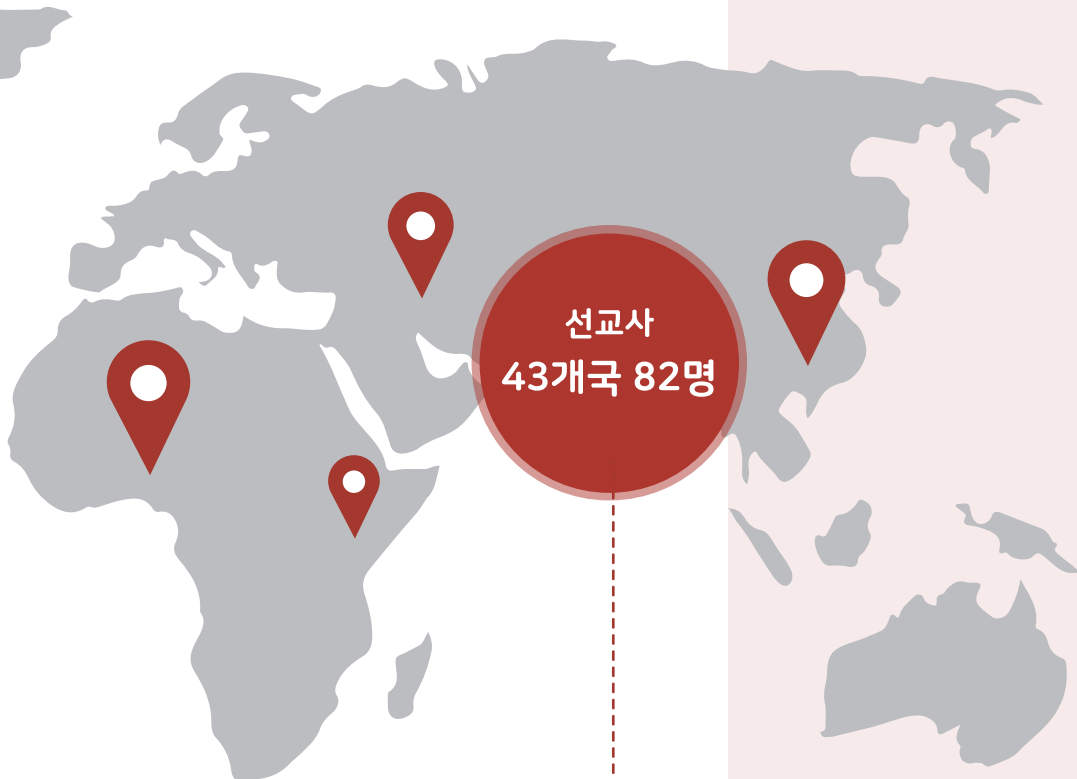

GMission

핵심가치 Core Values

우리는
복음을 증거합니다.

우리는
청지기입니다.

우리는
탁월합니다.

우리는
그리스도인과
동역합니다.

교회 및 선교단체 61곳	보육원 및 사회복지기관 42곳	협력 NGO 14곳
------------------	---------------------	---------------

비전 Vision