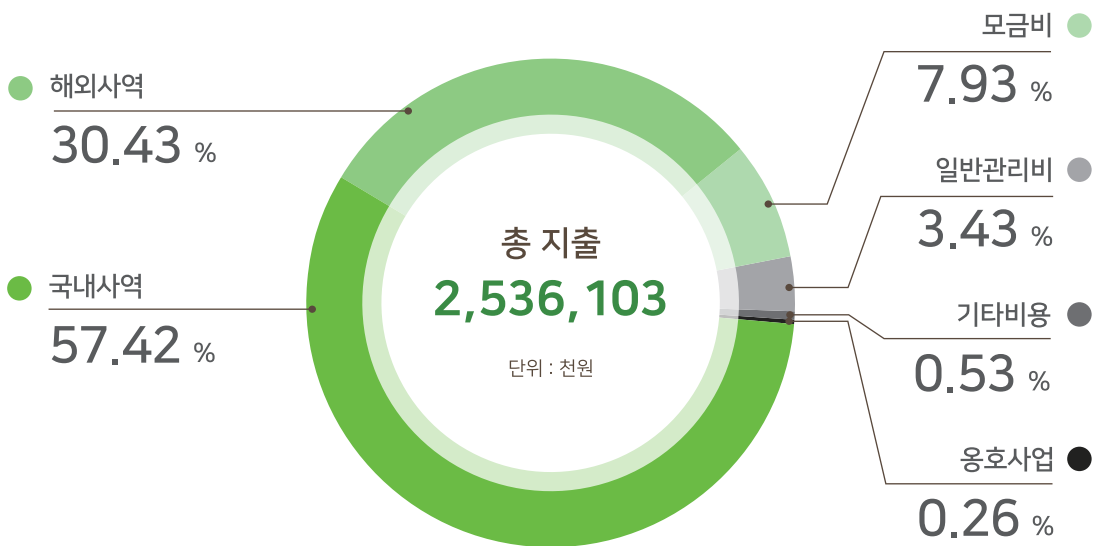

법령과 지침준수

- 공익법인 회계기준 준수
- 개인정보보호 규정 준수

구분	세부내용	금액(원)
기부금/물품	지미션 회원 등의 정기, 일시적으로 납입하는 기부금 및 기부물품	2,633,897,030
기타수입	이자수입, 기관지원금 등	702,878
전년도 사업준비금	사업 준비를 위한 이월 사업준비금	131,932,815
총계		2,766,532,723

2021년 1월 1일부터 2021년 12월 31일 기준으로 작성된 지미선의 수입 및 지출내역을 공개합니다.

2021 지미션 지원후기

후원자와 함께 이룬 변화

#해외선교후원

1. 43개국 82명 선교사 정기 지원

지난 한해 동안 부족한 선교비로 어려움을 겪는 43개국 82명의 선교사에게 생활비와 사역비를 지원하였습니다. 복음을 전하기 위해 열방 곳곳에서 사역을 감당하시는 선교사를 지속적으로 지원하여 소외된 이웃들의 필요를 채우고 하나님 나라의 사역들을 함께 협력할 수 있었습니다. 또한 해외에서 설날, 추석과 같은 명절의 기쁨을 누리지 못하고 계신 선교사에게 선물을 전달하여 따뜻한 명절이 될 수 있도록 격려와 위로를 전했습니다.